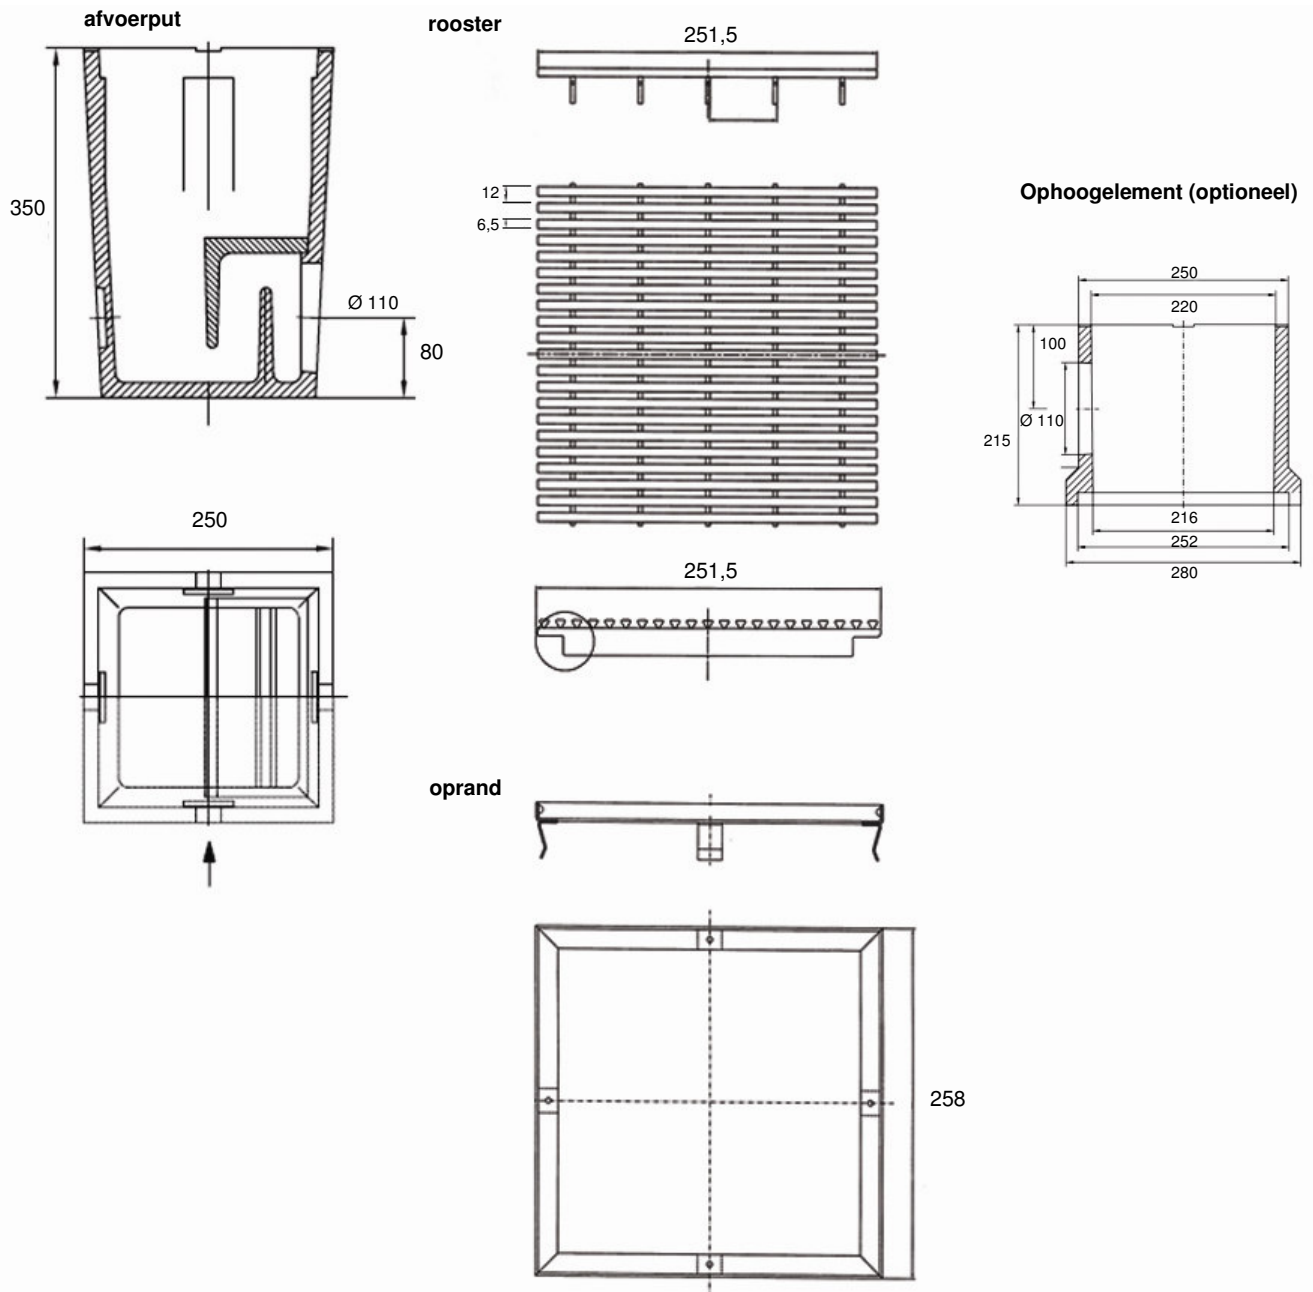

**ACO SELF GALLO INOX
INOX OPRAND**

GALLO afvoerput met oprand en lengtestaafrooster uit inox kl. A 15 kN

Maten in millimeters

Punafwatering ACO Self Gallo inox / inox oprand

Afvoerput uit polyesterbeton met oprand en lengtestaafrooster uit inox
Belastingsklasse A 15 kN

Totale hoogte afvoerput: 36.4 cm (afvoerput met rooster)

Art. nr. 37185

Optioneel: Ophoogelement uit polyesterbeton met een extra voorziening voor aansluiting van een afvoerbuys van 110 mm / Art. nr. 02102