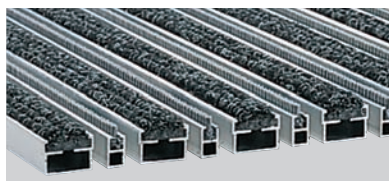

Produit	Longueur cm	Largeur cm	Hauteur cm	Poids kg	N° Art.

CleanBox - Cuvettes de sol

CleanBox, cuvette de sol en béton polyester avec évacuation, à placer à l'extérieur, devant la porte d'entrée ou de derrière

Cuvette de sol en béton polyester, couleur sable, avec feuillure intégrée en acier galvanisé, nervures de renfort et ouverture d'évacuation ø 110 mm, pour tous les types de paillasson.

Cuvette de sol 60/40	60,0	40,0	8,0	11,4	00398
Cuvette de sol 75/50	75,0	50,0	8,0	16,6	00399
Cuvette de sol 100/50	100,0	50,0	8,0	22,7	00400

CleanBox Light, cuvette de sol en polypropylène avec évacuation, à placer à l'extérieur, devant la porte d'entrée ou de derrière

Cuvette de sol en polypropylène, gris, avec feuillure, nervures de renfort et ouverture d'évacuation ø 110 mm, pour tous les types de paillasson de 60 cm sur 40 cm.

Cuvette de sol 60/40	60,0	40,0	7,5	1,4	82400

CleanBox - Paillassons¹ pour placement dans la cuvette de sol

CleanBox, paillasson avec bandes de feutre, gris clair

Profil d'appui en aluminium, garni avec des bandes de feutre lavables, gris clair.

Paillasson 60/40	60,0	40,0	2,0	3,0	02180
Paillasson 75/50	75,0	50,0	2,0	4,6	02181
Paillasson 100/50	100,0	50,0	2,0	6,2	02182

CleanBox, paillasson avec bandes de feutre, anthracite

Profil d'appui en aluminium, garni avec des bandes de feutre lavables, anthracite.

Paillasson 60/40	60,0	40,0	2,0	3,0	01210
Paillasson 75/50	75,0	50,0	2,0	4,6	01211
Paillasson 100/50	100,0	50,0	2,0	6,2	01212

CleanBox, paillasson avec bandes de feutre et poils de brosse, anthracite

Profil d'appui en aluminium, garni avec des bandes de feutre lavables combinées avec des poils de brosse, anthracite.

Paillasson 60/40	60,0	40,0	2,0	3,5	37160
Paillasson 75/50	75,0	50,0	2,0	5,6	37161
Paillasson 100/50	100,0	50,0	2,0	6,3	37162

CleanBox, paillasson avec bandes de caoutchouc, noir

Profil d'appui en aluminium, garni avec des bandes de caoutchouc lavables, noir.

Paillasson 60/40	60,0	40,0	2,0	3,2	01213
Paillasson 75/50	75,0	50,0	2,0	4,9	01214
Paillasson 100/50	100,0	50,0	2,0	6,7	01215

CleanBox - Grille caillebotis¹ pour placement dans la cuvette de sol

CleanBox, grille caillebotis en acier galvanisé

Grille caillebotis en acier galvanisé avec surface à l'aspect fermé, maillage 9/31 mm.

Grille caillebotis 60/40	60,0	40,0	2,0	3,7	01207
Grille caillebotis 75/50	75,0	50,0	2,0	6,0	01208
Grille caillebotis 100/50	100,0	50,0	2,0	8,1	01209

¹ Les paillassons et la grille caillebotis ont une hauteur de 2 cm et s'intègrent complètement dans la feuillure de la cuvette de sol. Le profil d'appui en aluminium des paillassons présente une distance de 0,8 cm entre les barreaux, ce qui permet aux résidus sales de tomber dans la cuvette de sol.