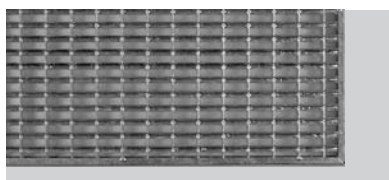

Un paillason à action durable

Le CleanBox intègre avec élégance un paillason solide dans une cuvette de sol pratique fabriquée en béton polyester ou en polypropylène. Cette cuvette de sol est à son tour esthétiquement incorporée dans les dalles ou pavés extérieurs et est raccordée à un tuyau d'évacuation de 110 mm de diamètre. L'eau qui s'infiltré par le paillason placé au-dessus de la cuvette - et qui sèche donc rapidement - emprunte ce passage pour être évacuée. Les résidus sales tombent directement dans la cuvette de sol via les espaces pratiqués dans le profil d'appui en aluminium du paillason.

CLEANBOX

Aperçu des produits

Cuvette de sol CleanBox en béton polyester.

Cuvette de sol CleanBox Light en polypropylène.

Produit	Longueur cm	Largeur cm	Hauteur cm	Poids kg	N° Art.
---------	----------------	---------------	---------------	-------------	------------

CleanBox - Cuvettes de sol

CleanBox, cuvette de sol en béton polyester avec évacuation, à placer à l'extérieur, devant la porte d'entrée ou de derrière

Cuvette de sol en béton polyester, couleur sable, avec feuillure intégrée en acier galvanisé, nervures de renfort et ouverture d'évacuation ø 110 mm, pour tous les types de paillasson.